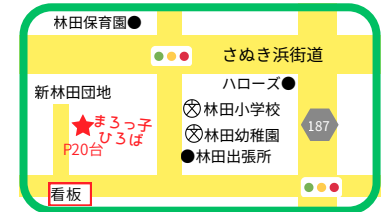

☎0877-35-8119 (代表)

☎0877-35-7374 (子育て相談)

ひろば利用について

子育てひろば

●月曜～金曜 10:00～16:00 ●土日祝日休み
●0歳～概ね3歳までの子どもと保護者、妊娠中の方

屋外ひろば

●日曜～金曜 9:00～17:00 ●祝日も利用可
●就学前（0～6歳）の子どもと保護者

一時預かり

●月曜～金曜 9:00～17:00 ●土日祝日休み
●坂出市在住の満1歳～就学前の未就園の子ども

子育て相談

●月曜～金曜 9:00～17:00 ●土日祝日休み
●坂出市在住で妊娠中の方および0～就学前の子どもの保護者ならどなたでも

ひろば利用
子育て相談は
無料です

ホームページ

フェイスブック

WAHABA, MAROKKOHIROBA
インスタグラム

周辺地図

リサイクルデーのお知らせ

開催期間 ※土曜日は除く **7/17 金 ～ 7/31 金**

対象物品 子ども服（140cmまでの夏物）、子ども用肌着（未使用のもの）、子ども用小物（くつ、かばん、帽子など）、マタニティウェア

提供品募集期間 **7/1 水 ～ 7/10 金**

ご家庭で使わなくなった子ども服など、ご寄付ください！ ※大きな汚れや破損のあるものはご遠慮ください

おにいちゃん・おねえちゃんと夏休みの宿題をしよう！